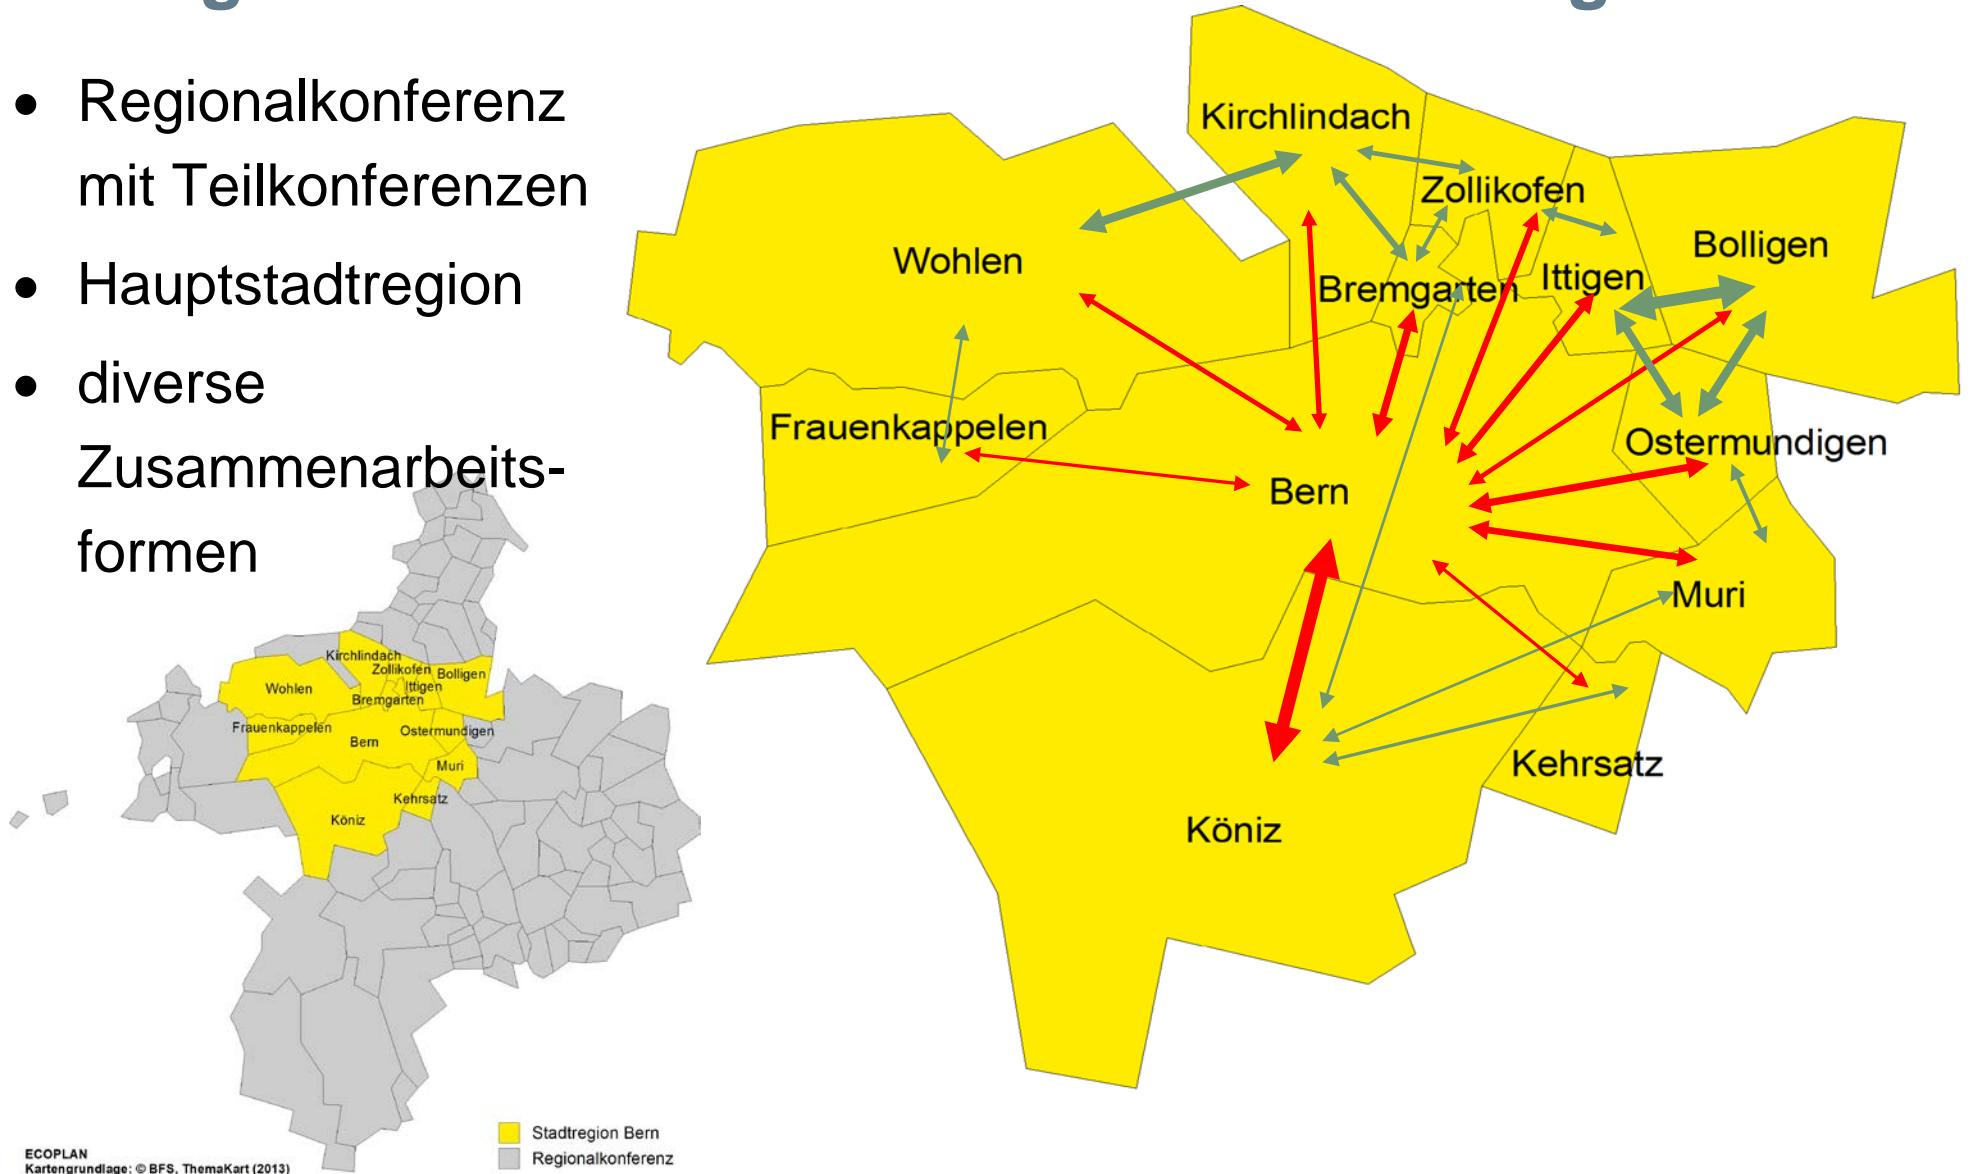

Bern NEU gründen geht von einer mittelfristig ausgerichteten **Vision** aus, die politischen Grenzen in der Stadtregion Bern den realen Lebens-, Arbeits- und Freizeiträumen anzupassen.

Die Umsetzung dieser Vision umfasst zwei konkrete strategische Ziele:

# Bausteine für die Stadtregion Bern 2030

Grundlagenstudie  
zu möglichen  
Zusammenarbeits-  
modellen

Christof RISSI  
Felix WALTER  
Claudia PETER

# Heutige Zusammenarbeit: Vernetzte Stadtregion

- Regionalkonferenz mit Teilkonferenzen
- Hauptstadtregion
- diverse Zusammenarbeitsformen

ECOPLAN  
Kartengrundlage: © BFS, ThemaKart (2013)

ECOPLAN  
Kartengrundlage: © BFS, ThemaKart (2013)

Stadtregion Bern